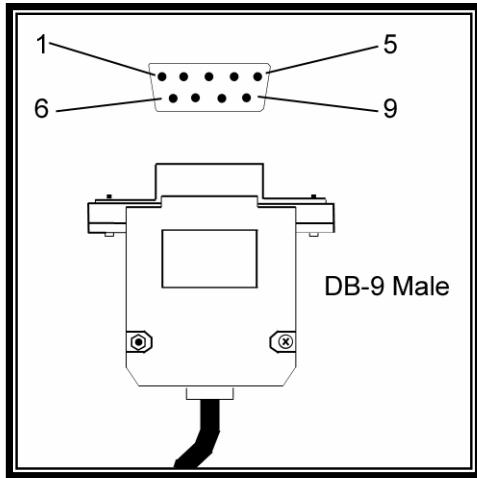

PC-100

Atron Systems, Inc.

PC-100 to NCR 2170 Interface Cable

<http://www.atronsystems.com/techs.htm>

12-1-2001

600-00601-02003M